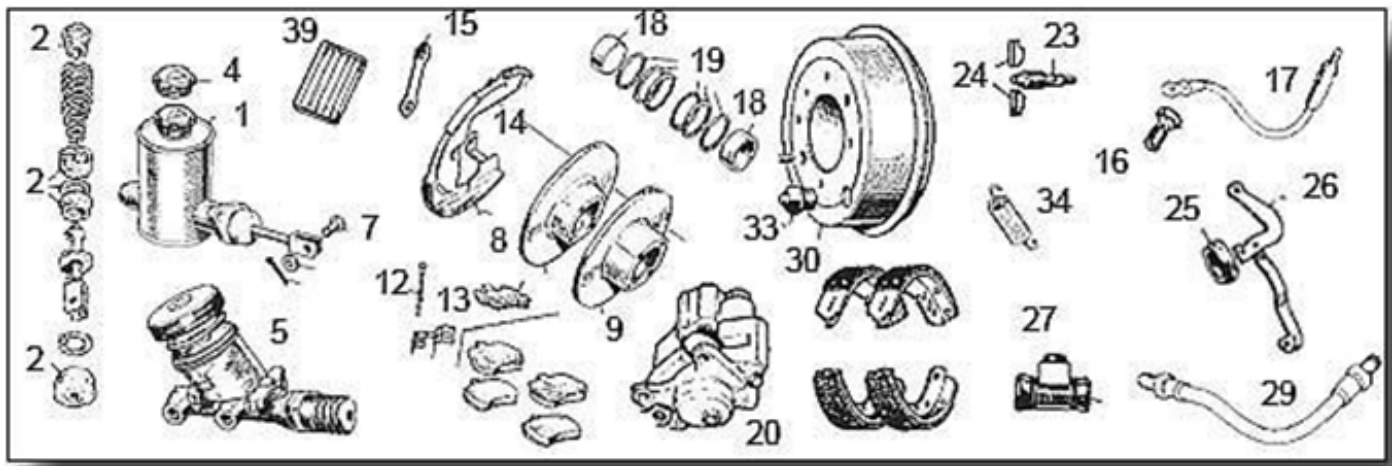

MIDGET BRAKES

[Read More](#)

Price: £0.35 inc VAT

[Read More](#)

Price: £0.60 inc VAT

[Read More](#)

Price: £0.25 inc VAT