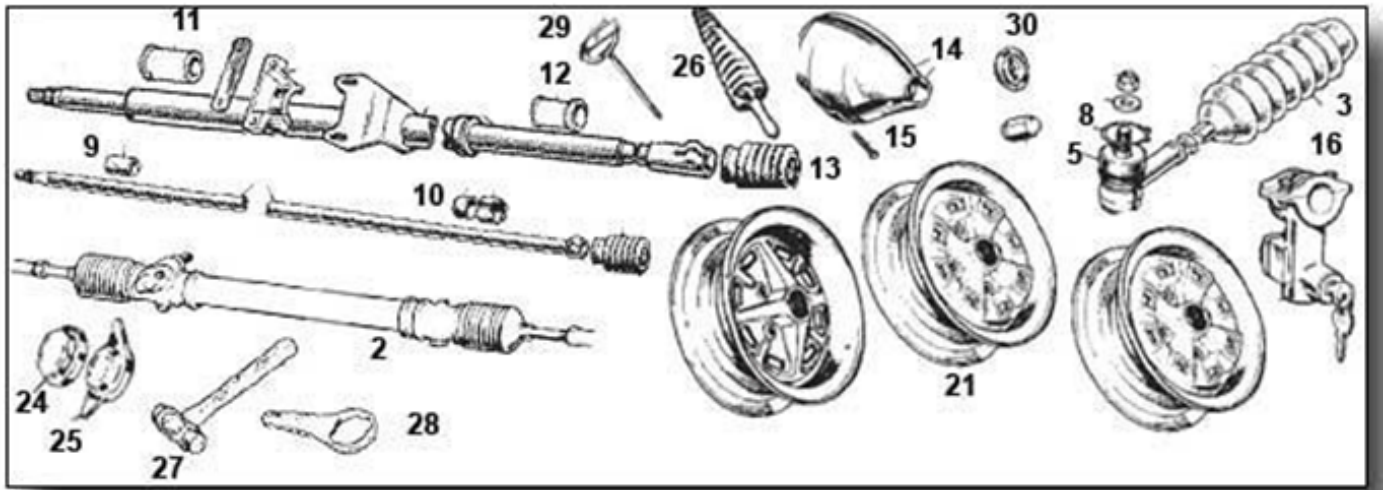

[Read More](#)

Price: £94.96 inc VAT

**(10) MIDGET REAR SPRING
REAR BRACKET AHA7201**

[Read More](#)

Price: £39.95 inc VAT

**(1) MIDGET 1275 REAR
SPRING AHA8093**

[Read More](#)

Price: £74.95 inc VAT