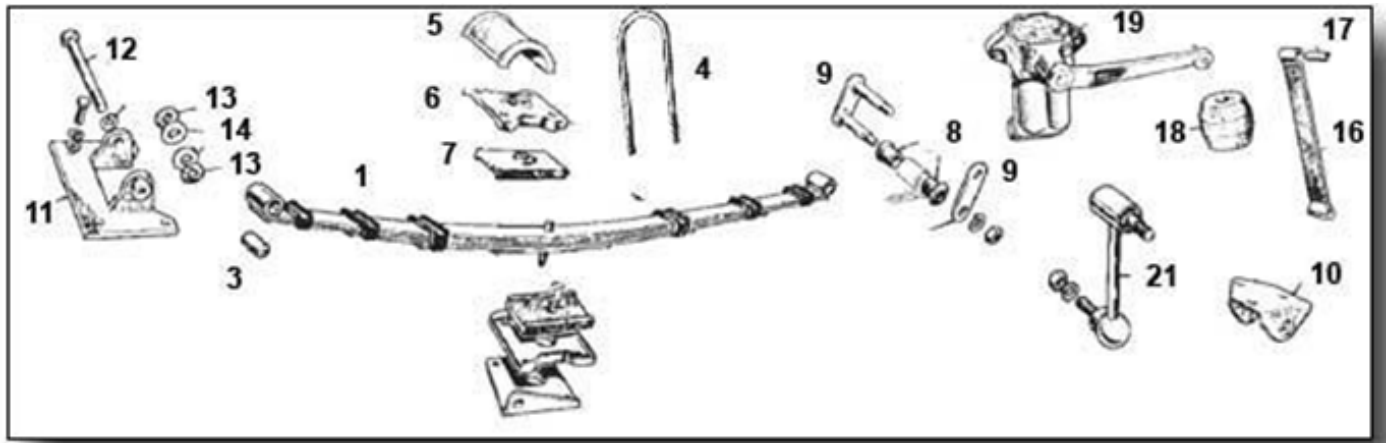

MIDGET REAR SUSPENSION

[Read More](#)

Price: £0.35 inc VAT

[Read More](#)

Price: £23.95 inc VAT

[Read More](#)

Price: £1.45 inc VAT

[Read More](#)

Price: £23.95 inc VAT