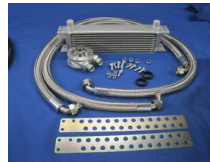

[Read More](#)

Price: £7.50 inc VAT

**(45) MIDGET 1275
EXPANSION TANK
OVERFLOW HOSE
GRH1001M**

[Read More](#)

Price: £2.75 inc VAT

**(42) MIDGET 10 ROW OIL
COOLER ARO9807**

[Read More](#)

Price: £33.95 inc VAT