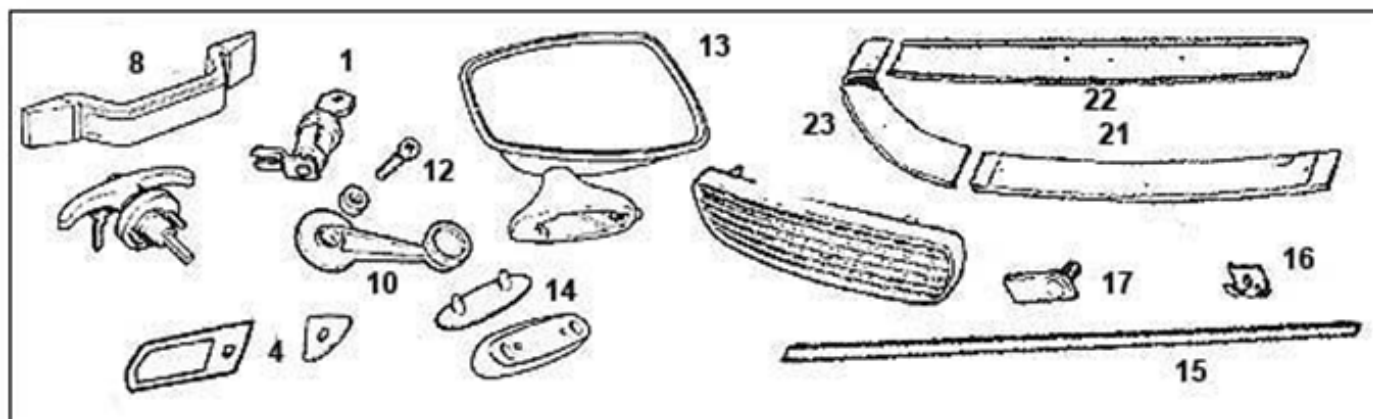

[Read More](#)

Price: £19.96 inc VAT

**(10) MIDGET 1500 45D
ROTOR ARM GRA2114**

[Read More](#)

Price: £2.50 inc VAT

**(1) MIDGET 1275 25D
DISTRIBUTOR 12G2055**

[Read More](#)

Price: £99.00 inc VAT