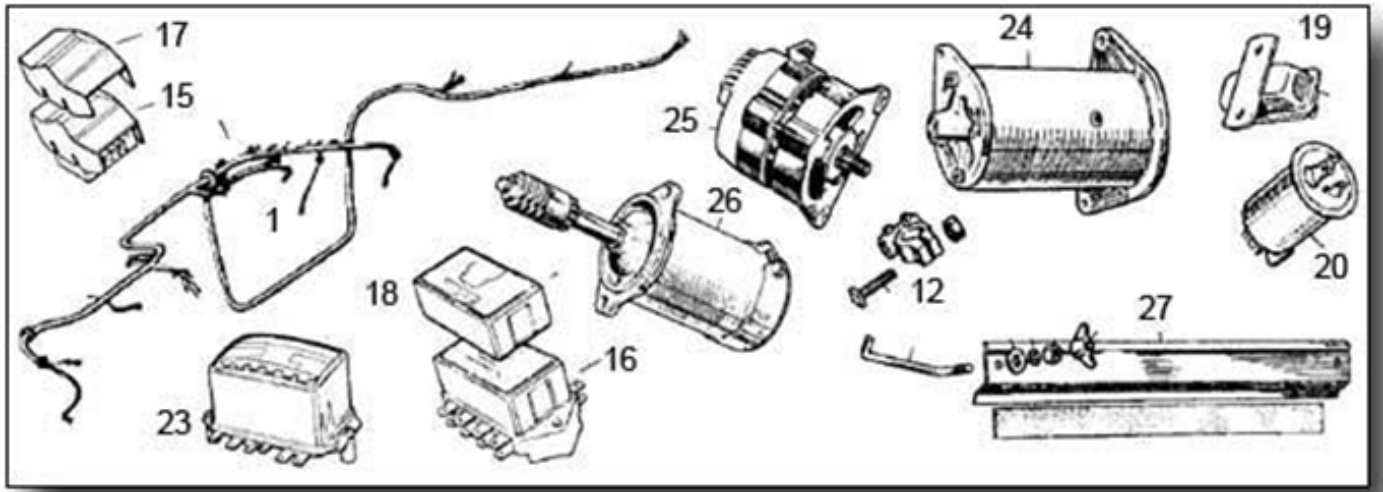

[Read More](#)

Price: £19.96 inc VAT

**(14) MIDGET TEX CHROME
MIRROR PLINTH & BASE
CZH3521**

[Read More](#)

Price: £9.95 inc VAT

MIDGET ELECTRICS & WIRING LOOM

WKN404 MGB & MIDGET DYNAMO WOODRUFF KEY

[Read More](#)