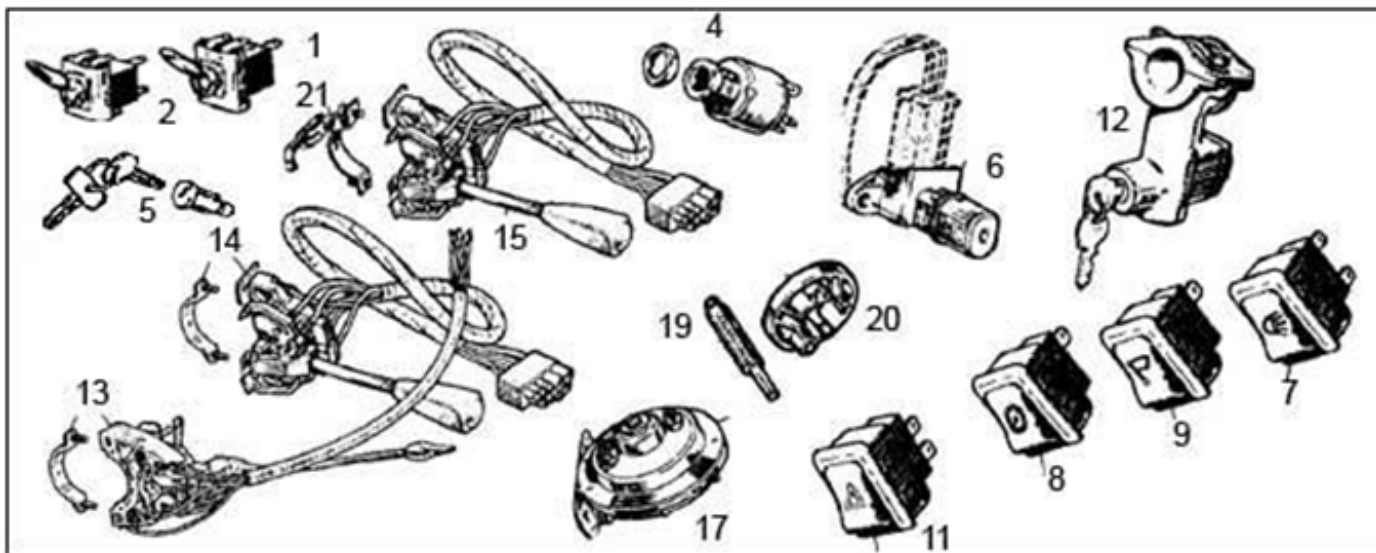

[Read More](#)

Price: £69.95 inc VAT

MIDGET SWITCHES & HORNS

**MGB & MIDGET STEERING
COLUMN COWL &
SCREWS 18G8713**

[Read More](#)

Price: £24.95 inc VAT

**MGB & MIDGET PAIR OF
LUCAS HORNS
GGE164/5LUCAS**

[Read More](#)