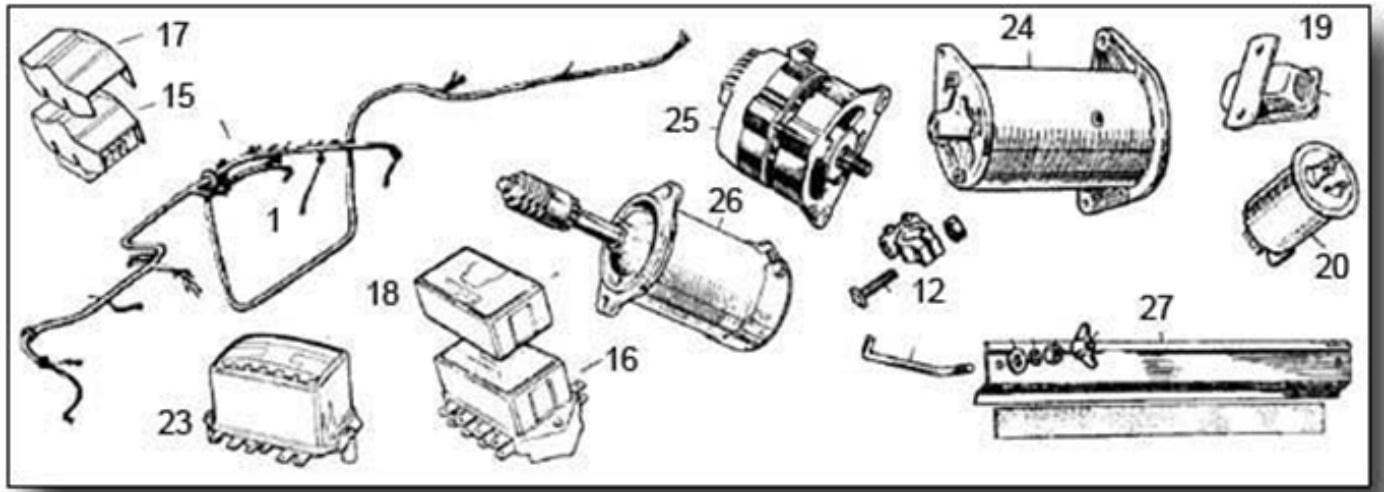

[Read More](#)

Price: £19.96 inc VAT

**(14) MIDGET TEX CHROME
MIRROR PLINTH & BASE
CZH3521**

[Read More](#)

Price: £9.95 inc VAT

MIDGET ELECTRICS & WIRING LOOM

**WKN404 MGB & MIDGET
DYNAMO WOODRUFF KEY**

[Read More](#)