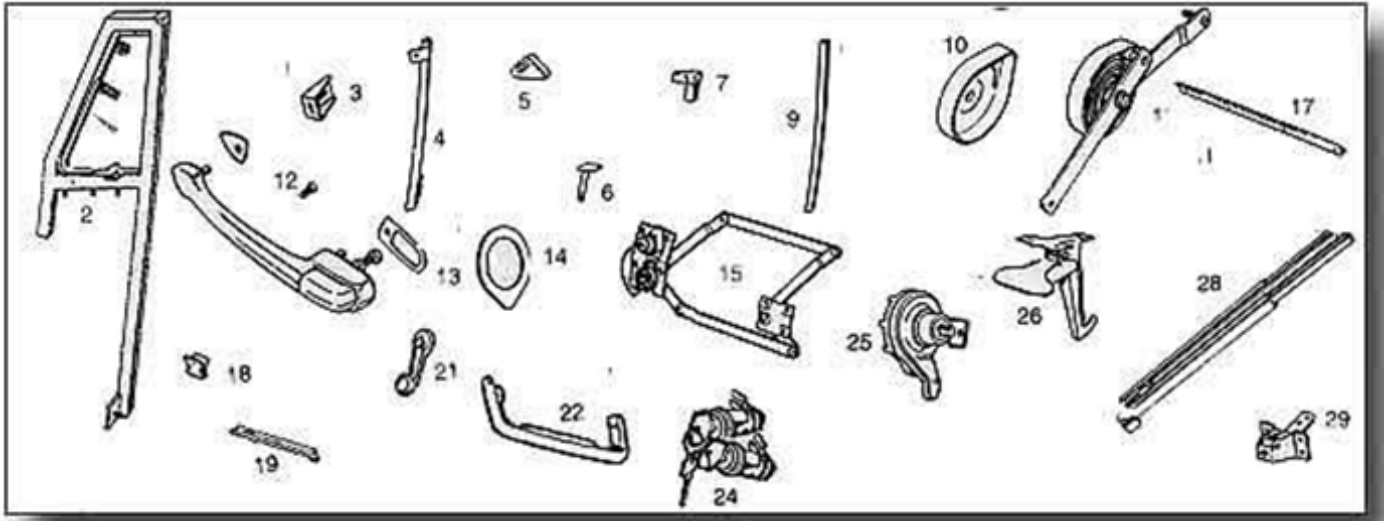

**Price:** £64.50 inc VAT

**(11) MGB & MIDGET  
BONNET CUP THIMBLE  
4G3676**

[Read More](#)

**Price:** £5.95 inc VAT

**(10) MGB & MIDGET  
BONNET SPRING 4G1588**

[Read More](#)

**Price:** £4.75 inc VAT