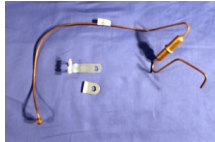

**(12) MGB VACUUM PIPE
METAL 12H733**

[Read More](#)

Price: £28.96 inc VAT