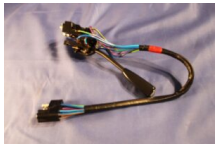

[Read More](#)

**Price:** £37.50 inc VAT

**(3) MGB & MIDGET  
37H8050 INDICATOR  
SWITCH 1971-1974 NO  
HORN**

[Read More](#)

**Price:** £29.95 inc VAT

**(29) MGB BATTERY LINK  
CABLE BHA4348**

[Read More](#)