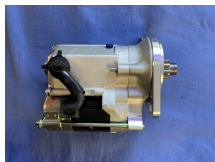

[Read More](#)

**Price:** £8.50 inc VAT

**MB92 MGB 6 VOLT  
BATTERY COVER LID**

[Read More](#)

**Price:** £51.95 inc VAT

**GXE4418X MGB NEW  
INERTIA STARTER MOTOR  
HIGH TORQUE MK1 62-67**

[Read More](#)

**Price:** £234.50 inc VAT