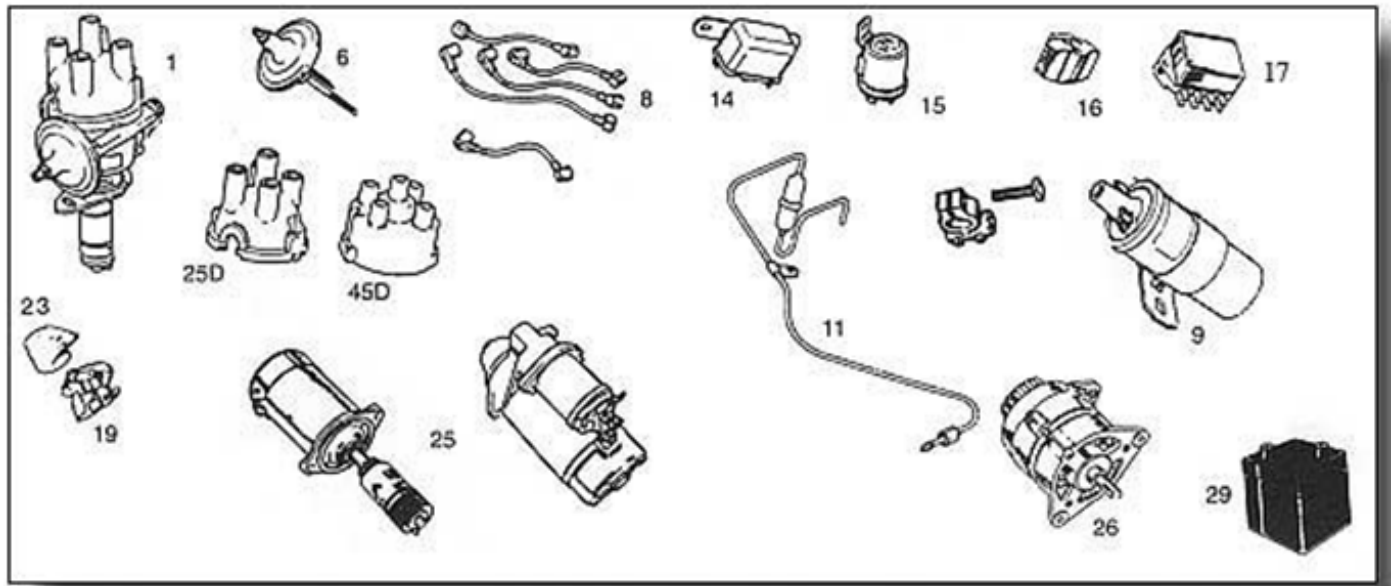

[Read More](#)

**Price:** £13.96 inc VAT

**(10) MGB GT TAILGATE  
STAY AHH7900 /  
AHH7901**

[Read More](#)

**Price:** £79.45 inc VAT