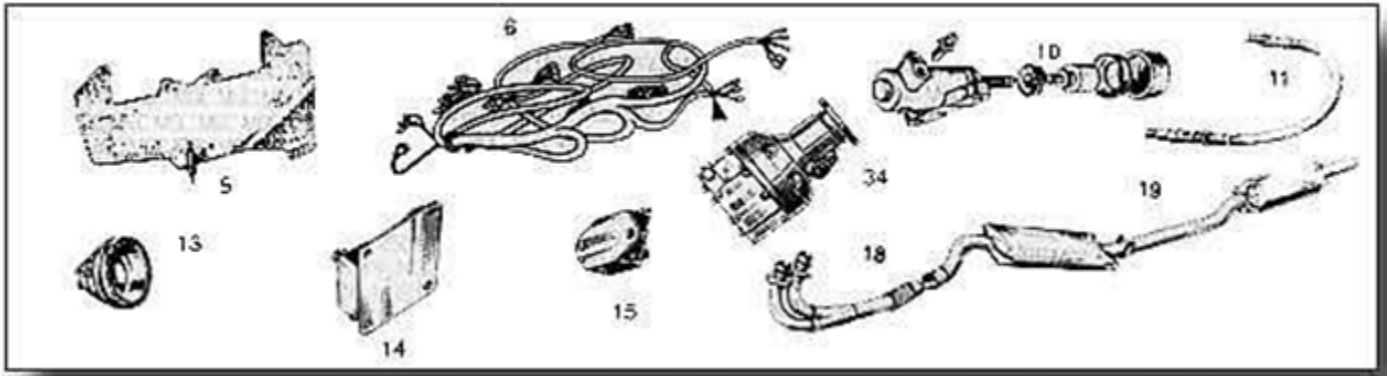

Price: £2.95 inc VAT

**(1) MGC UPPER PIVOT
BUSH BTB818**

[Read More](#)

Price: £9.96 inc VAT

MGC GEARBOX

MGC & MGB GT V8 NEW PROPSHAFT AHC113

[Read More](#)

Price: £124.96 inc VAT