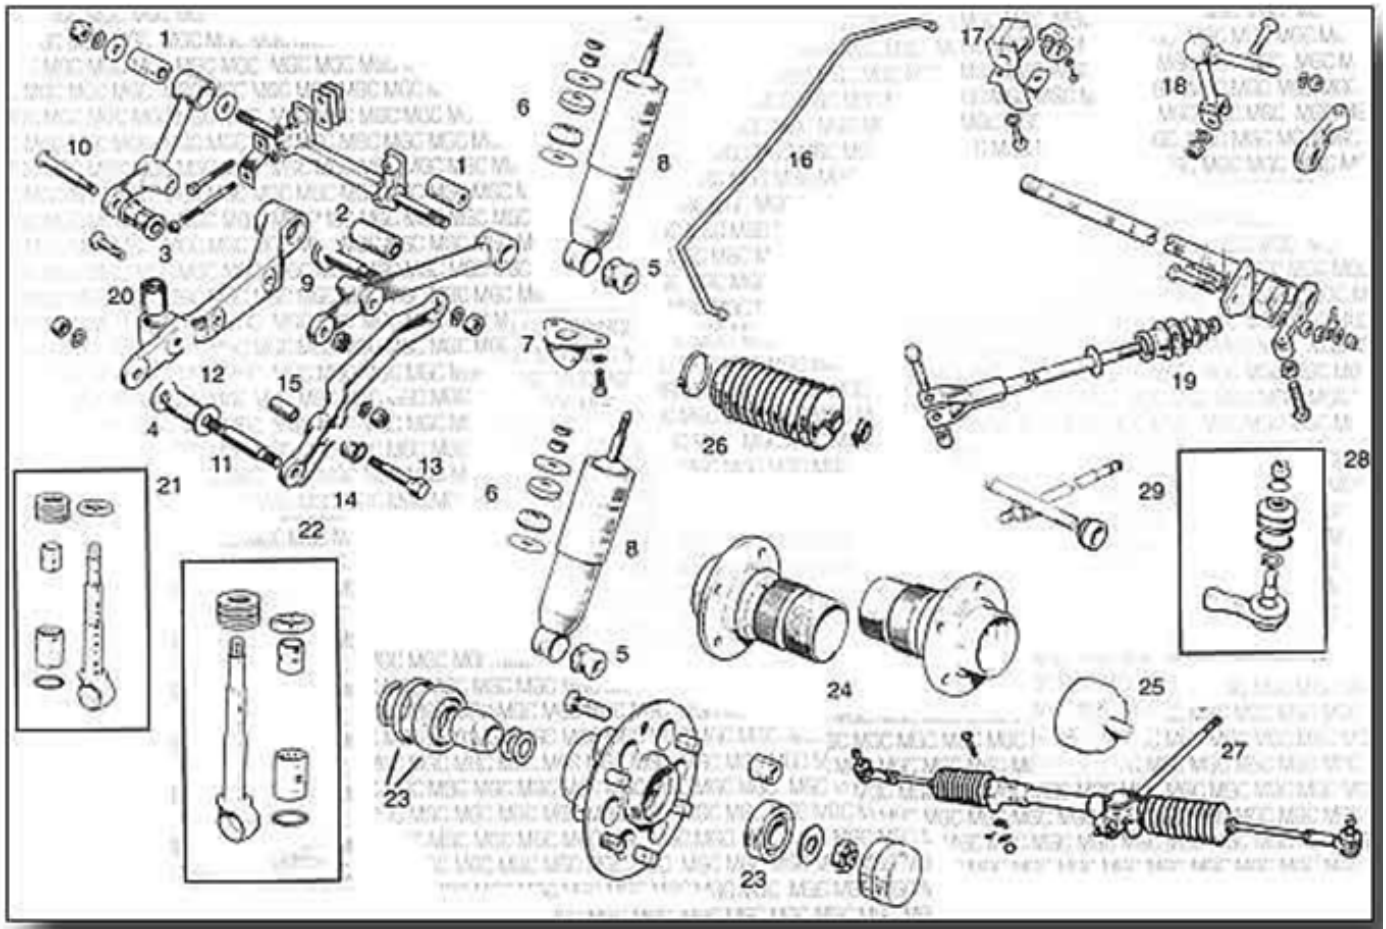

[Read More](#)

Price: £0.50 inc VAT

**24K680g MGB & MIDGET
SEAT TILT RECLINER
KNOB**

[Read More](#)

Price: £5.75 inc VAT

**222-188 MGB MGC V8
MIDGET PAIR SEAT BELT
GUIDES SET V8**

[Read More](#)

Price: £32.95 inc VAT