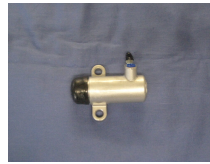

[Read More](#)

Price: £49.50 inc VAT

**(11) MGC RUBBER CLUTCH
FLEXI HOSE GBH136**

[Read More](#)

Price: £7.50 inc VAT

**(10) MGC CLUTCH SLAVE
CYLINDER 13H3891Z**

[Read More](#)

Price: £39.95 inc VAT