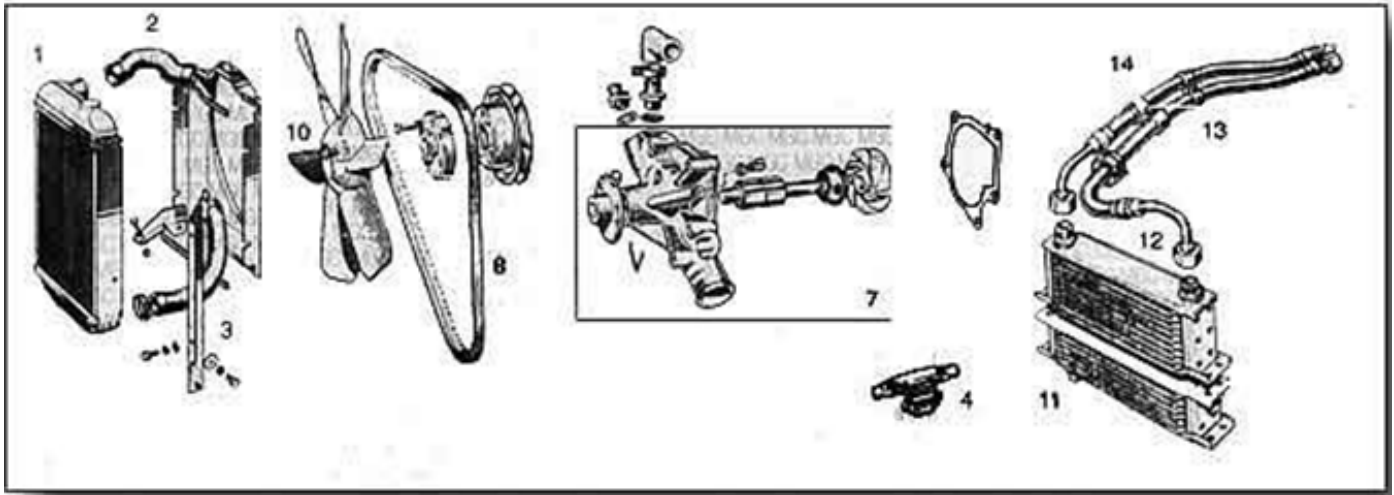

[Read More](#)

Price: £49.50 inc VAT

**(11) MGC RUBBER CLUTCH
FLEXI HOSE GBH136**

[Read More](#)

Price: £7.50 inc VAT

**(10) MGC CLUTCH SLAVE
CYLINDER 13H3891Z**

[Read More](#)

Price: £39.95 inc VAT