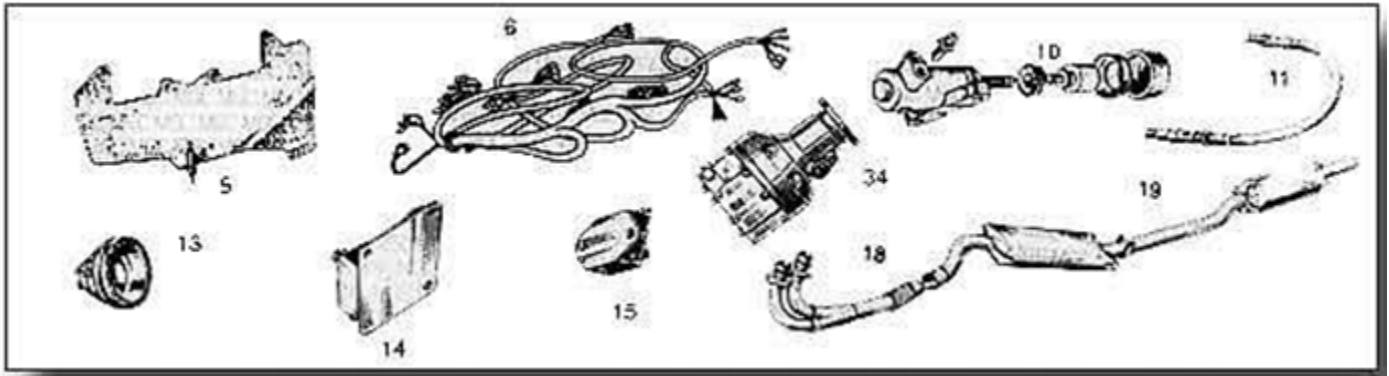

[Read More](#)

Price: £9.95 inc VAT

**(16) MGB & MIDGET LUCAS
2 FUSE FUSE BOX
606253A**

[Read More](#)

Price: £11.95 inc VAT

MGC ENGINE

NgYCCX6 MGC SET OF 6 CHAMPION SPARK PLUGS NgYC

[Read More](#)